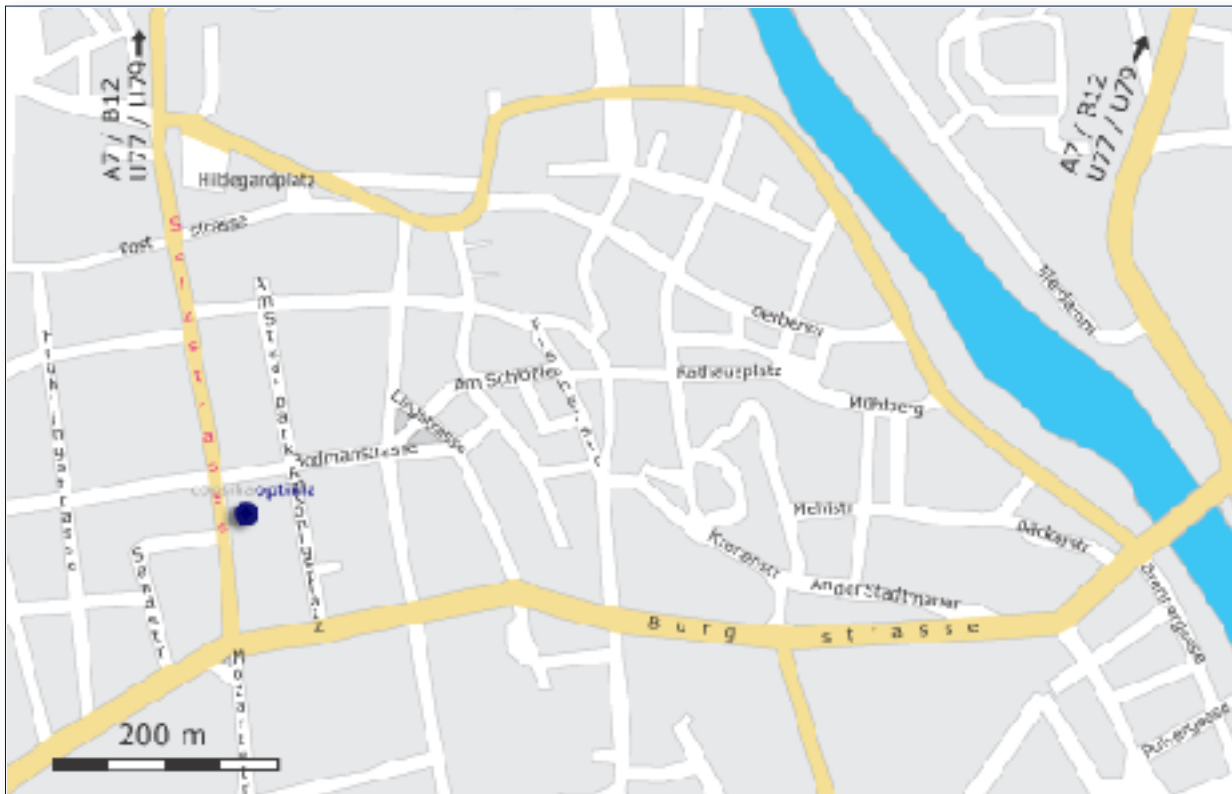

## Anfahrt mit öffentlichen Verkehrsmitteln

Bei der **ZUM** (Zentrale Bus- Umsteigestelle) am **Königsplatz** laufen die Fäden der neun STADTBUSSE und aller im Nahverkehrsgebiet Kempten tätigen Busunternehmen zusammen.

### Halbstundentakt

An der **ZUM** treffen sich die 25 Buslinien der Verkehrsgemeinschaft Kempten. Der Rhythmus wird vom Halbstundentakt der STADTBUSSE bestimmt. Abfahrt ist jeweils die 25. und 55. Minute. Aktuelle Abfahrtszeiten und Fahrplanänderungen sind an drei großen elektronischen Matrix-Anzeigen ablesbar. In einer beheizten, hellen Besucherhalle können Fahrgäste auf ihren STADTBUS warten und ihr Gepäck in Schließfächern deponieren.

Von der **ZUM** laufen Sie stadtauswärts in die **Bodmannstrasse**, vorbei an der Markthalle. Diese führt direkt in die **Salzstrasse**. Von hier aus sehen Sie rechts auf der gegenüberliegenden Strassenseite bereits unsere consilia-optima-niederlassung Kempten