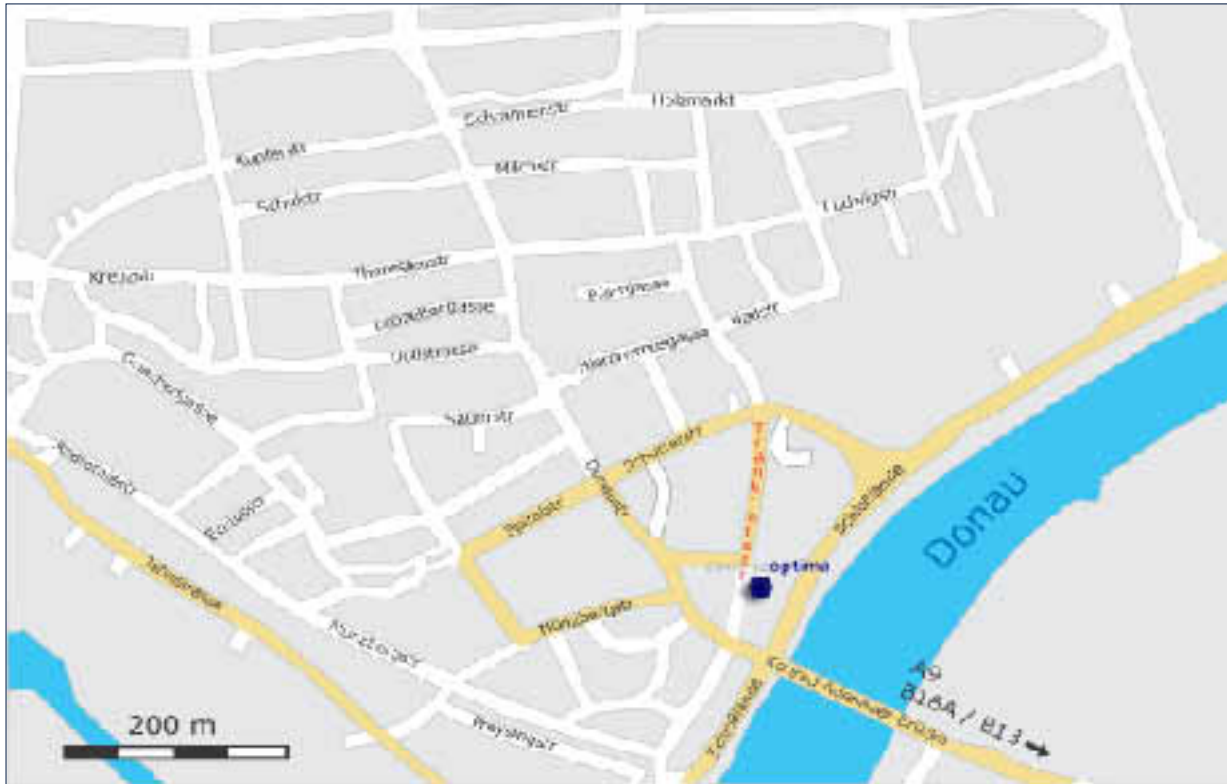

## Anfahrt mit öffentlichen Verkehrsmitteln

Wenn Sie mit der [Deutschen Bahn](#) anreisen, steigen Sie am Bahnhof aus. Aus dem Bahnhof kommend, gehen Sie immer gerade aus bis Sie in der [Tränktorstraße](#) angekommen sind. (ca. 25 min zu Fuß)

In Ingolstadt fahren folgende Linien ( im 10-Minuten-Takt)  
Nr. 10, Nr. 11, Nr. 15, Nr. 16, Nr. 44

Bitte orientieren Sie sich ausschließlich an den o.a. Busnummern, da die angegebenen Endstationen an der Anzeigetafel in den meisten Fällen nicht stimmen.

Wenn man zu consilia optima möchte, muß man entweder an der [Haltestelle Rathausplatz](#) oder an der [Haltestelle Schutterstraße](#) aussteigen.

Beide führen, wenn man sich [Richtung Donaubrücke](#), also entgegengesetzt zur City orientiert zur [Tränktorstraße](#).

Sie können auch am Brückenkopf aussteigen, was von den Kosten her, da diese eine Zone weniger kostet, günstiger ist.

Dann muß man allerdings noch gute 5 Minuten laufen.

Einfach über die Donaubrücke gehen und im Anschluss rechts ab in die Tränktorstraße.