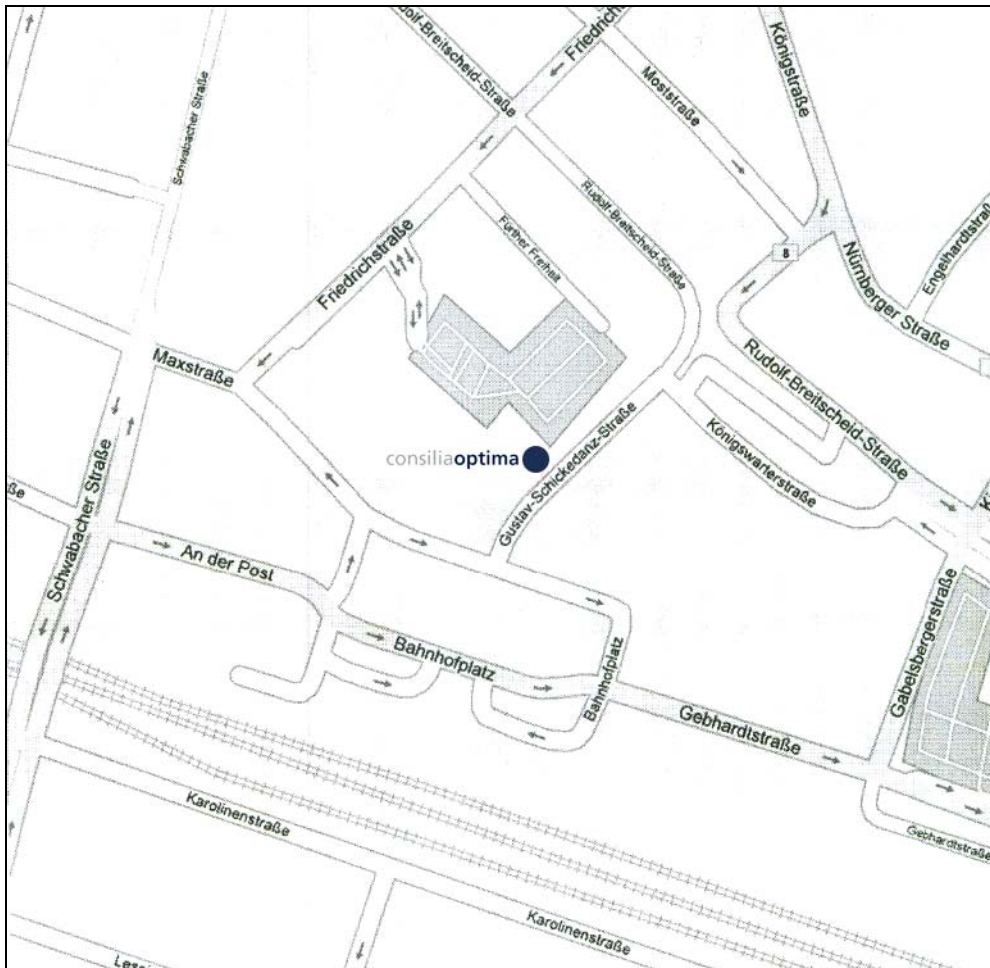

Anfahrt mit öffentlichen Verkehrsmitteln

Wenn Sie mit der Deutschen Bahn anreisen, steigen Sie am Fürther Hauptbahnhof aus.

Durch die Unterführung in Richtung Innenstadt befinden Sie sich bereits in der Gustav-Schickedanz-Straße.

Unsere Büros befinden sich direkt auf der linken Seite.