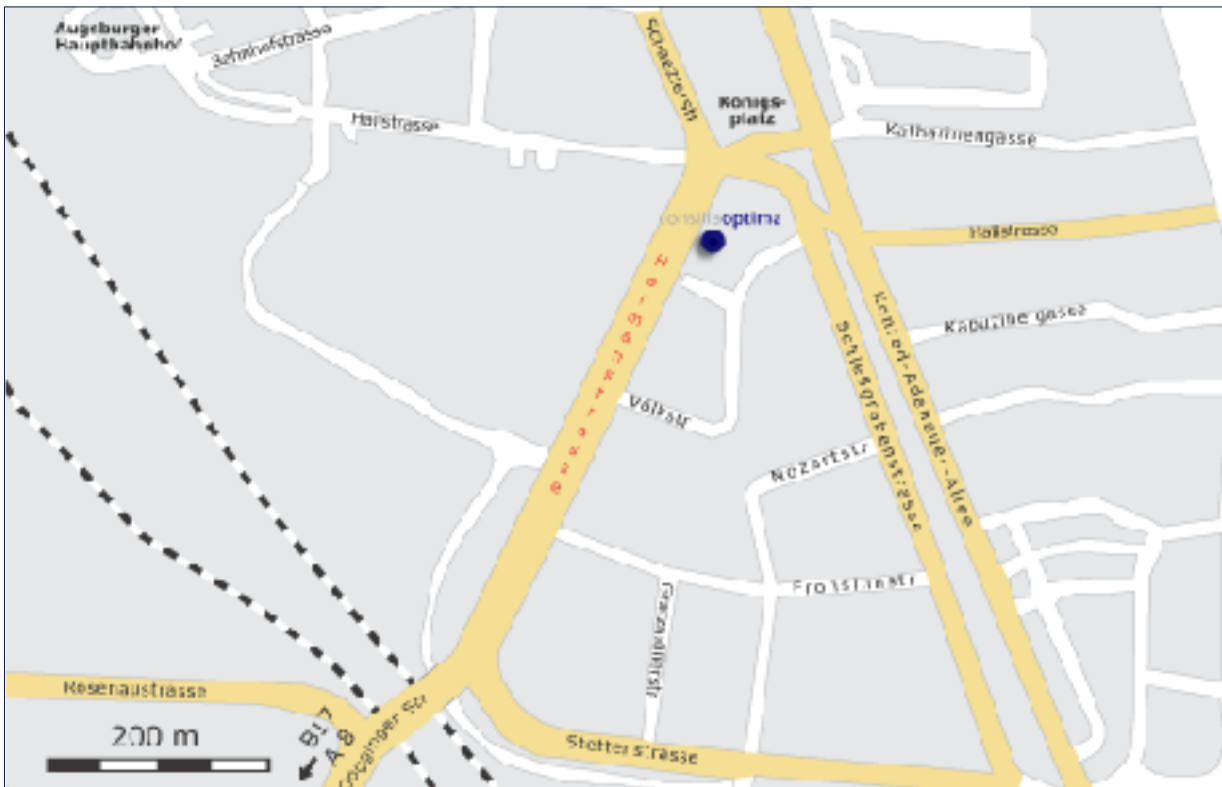

Hauptverwaltung Augsburg

consilia optima
Hermanstrasse 3
86150 Augsburg
Tel: 08 21- 31 98 89- 0
Fax: 08 21- 31 98 89- 20
info@consilia-optima.de

Anfahrt mit öffentlichen Verkehrsmitteln

Wenn Sie mit der [Deutschen Bahn](#) anreisen, steigen Sie am Augsburger Hauptbahnhof aus.

Aus dem Hbf kommend, gehen Sie nach rechts über die [Halderstraße](#) (Richtung [Königsplatz](#)) bis zum Ende. Rechts geht es in die [Hermanstraße](#).

Unsere Büros befinden sich direkt am Anfang der Hermanstraße auf der linken Seite. (ca. 4 Minuten zu Fuß)

Öffentliche Verkehrsmittel (Bus oder Straßenbahn) bringen Sie aus allen Richtungen bis zum [Königsplatz](#).

Hier müssen Sie aussteigen. In südlicher Richtung des [Königsplatzes](#) befindet sich die [Hermanstrasse](#).

Unsere Büros befinden sich direkt am Anfang der Hermanstraße auf der linken Seite.