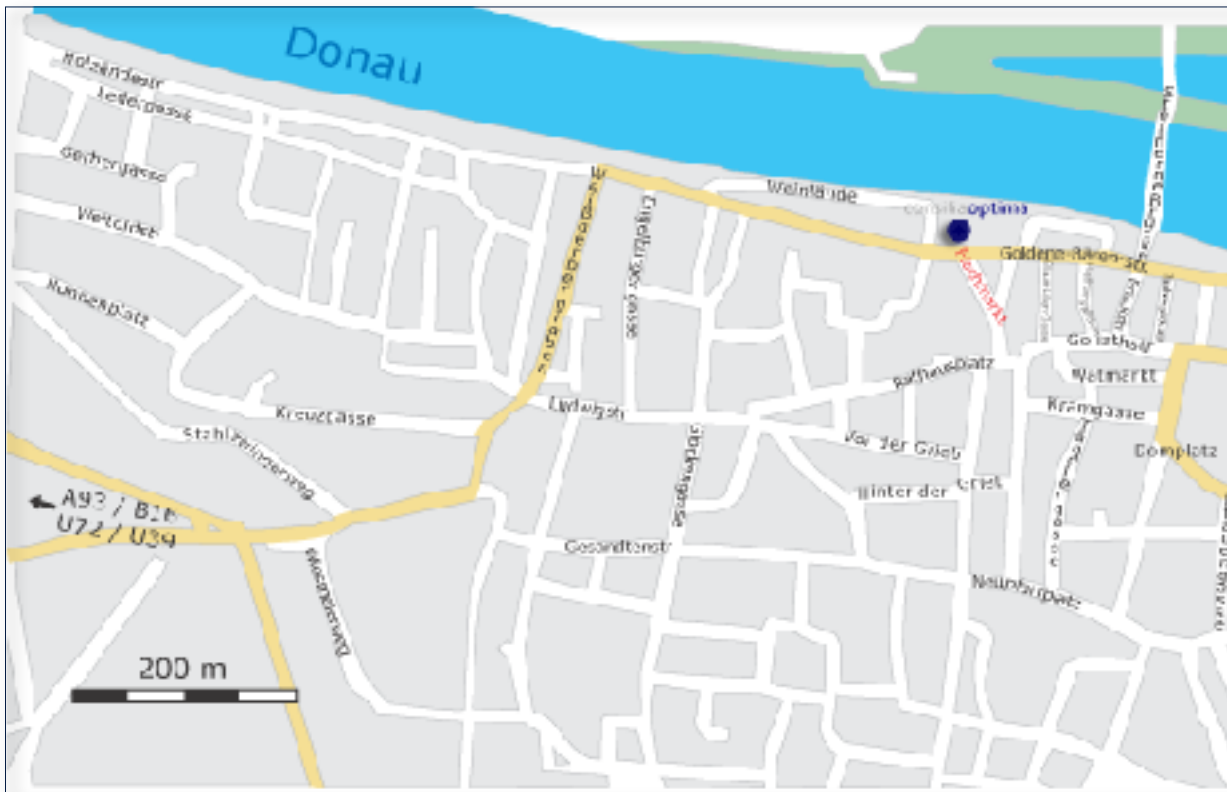

Niederlassung Regensburg

consilia optima
Fischmarkt 1
93047 Regensburg
Tel: 09 41- 584 04- 0
Fax: 09 41- 584 04- 20
regensburg@consilia-optima.de

Anfahrt mit PKW

Über die **A9** kommend wechseln Sie am **Autobahndreieck (14) AD HOLLEDAU/46/65** von der A9 auf die A93. Folgen Sie dem Straßenverlauf für 68,2 km.

Auf der **A93** fahren Sie in Richtung REGENSBURG, Wolnzach bis Sie die Ortseinfahrt **Regensburg** passieren.

Verlassen Sie an der **Anschlußstelle (41) AS REGENSBURG-PRÜFENING** die A93 und fahren Sie auf die **Prüfeninger Straße**. Folgen Sie dem Straßenverlauf für 1,8 km in Richtung Regensburg-Prüfening.

Der Arnulfplatz ändert seinen Namen in **Weißerberggraben**. Folgen Sie dem Straßenverlauf für 220 m.

Biegen Sie rechts in die Straße "**Am Weinmarkt**" ein. Folgen Sie dem Straßenverlauf für 100 m.

Die Straße "**Am Weinmarkt**" ändert ihren Straßennamen in **Keplerstraße**. Folgen Sie dem Straßenverlauf für 190 m.

Die Keplerstraße ändert ihren Straßennamen auf in "**Fischmarkt**". Folgen Sie dem Straßenverlauf für 70 m.

Sie sind an Ihrem Endpunkt "**Fischmarkt, Regensburg (D-93047)**" angekommen.