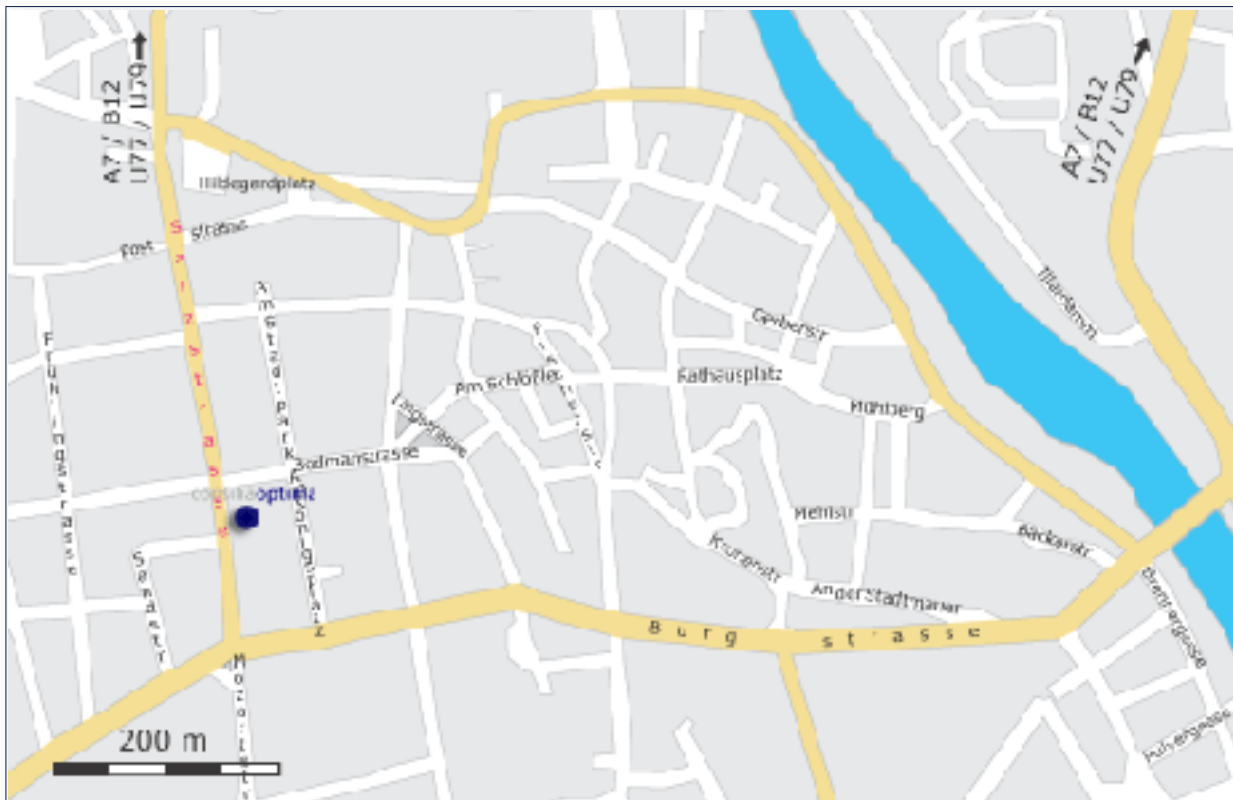

Niederlassung Kempten

consilia optima
Salzstrasse 13
87435 Kempten
Tel: 08 31- 520 44- 0
Fax: 08 31- 520 44- 20
kempten@consilia-optima.de

Anfahrt mit PKW

A7
B12 / U24 / U72

Verlassen Sie die A7 und biegen ein in die [Stephanstraße \(B12\)](#) in Kempten (Allgäu) (D-87437) und fahren Sie ca. 4,7 km in Richtung Kempten, Polizei, B12.

Verlassen Sie die Stephanstraße (B12) und biegen links in die [Memminger Straße](#) ein. Folgen Sie dem Straßenverlauf für 460 m.

Biegen Sie halb rechts in die [Prälat-Götz-Straße](#) ein. Folgen Sie dem Straßenverlauf für 240 m.

Biegen Sie rechts in die Memminger Straße ein. Folgen Sie dem Straßenverlauf für 130 m. Die Memminger Straße ändert ihren Straßennamen in [Salzstraße](#). Folgen Sie dem Straßenverlauf für weitere 200 m.

Sie sind an Ihrem Endpunkt "[Salzstraße, Kempten \(Allgäu\) \(D-87435\)](#)" angekommen. Kempten (Allgäu)