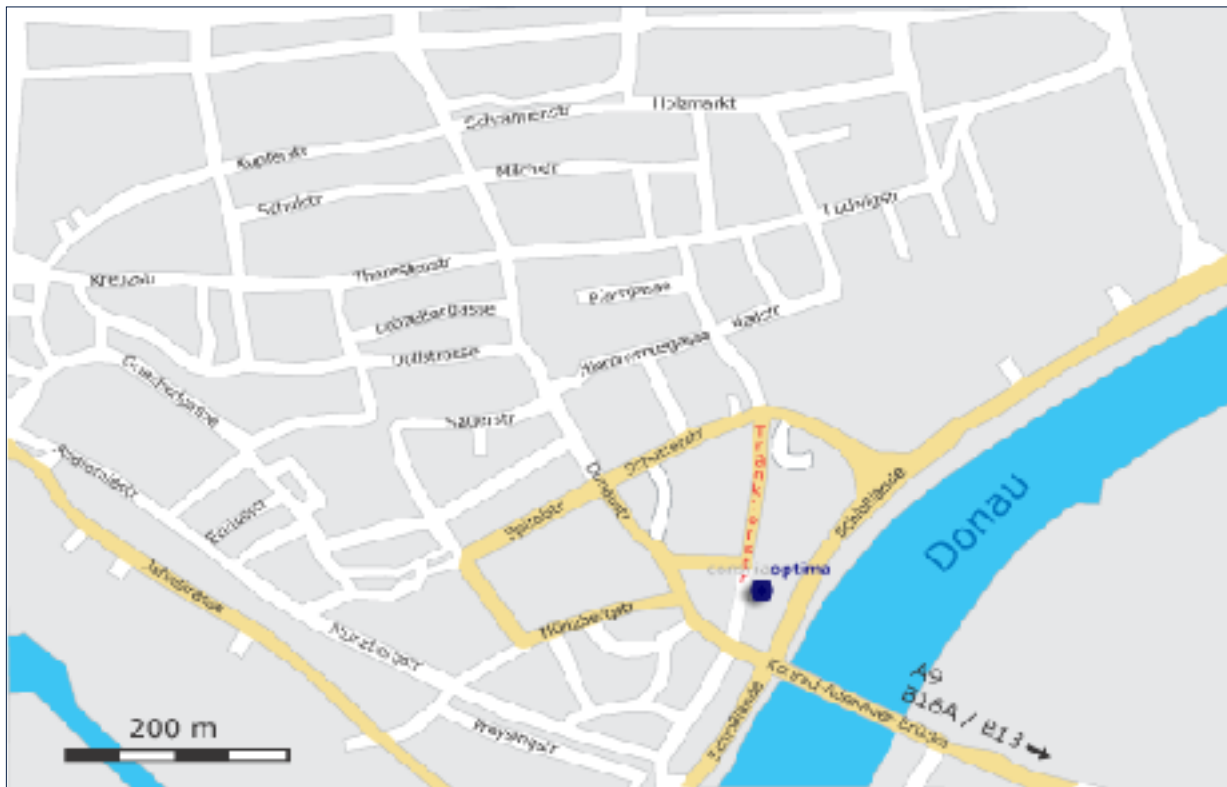

Niederlassung Ingolstadt

consilia optima
Tränktorstrasse 12
85049 Ingolstadt
Tel: 08 41- 881 76- 0
Fax: 08 41- 881 76- 20
ingolstadt@consilia-optima.de

Anfahrt mit PKW

Die Tränktorstraße liegt zwischen der alten Donaubrücke (Konrad-Adenauer-Brücke) und der Einfahrt zur Theater- Tiefgarage bzw. dem Viktualienmarkt. Fahren Sie nach der Brücke an der Ampel rechts, nach ca. 100 m ist auf der rechten Seite die consilia optima GmbH.

Anhaltspunkt: neben unseren Büroräumen ist die Geschäftsstelle des hier ansässigen Eishockeyvereins ERC Ingolstadt.

1.Möglichkeit:

Abfahrt Autobahn Ingolstadt Nord:

Auf der Goethestraße bleiben und in Richtung Stadtmitte fahren, links in die Schillerstraße abbiegen. Vor der Schillerbrücke rechts abbiegen und an der Ampel rechts auf die Schloßlande abbiegen (geht nur rechts). Fahren Sie weiter geradeaus, unter der Donaubrücke durch und danach rechts (Münzbergtor). Biegen Sie links ab in die Donaustraße, anschließend die nächste rechts in die Steuartstraße, von dort geht die Einmündung zur Tränktorstraße ab.
Dies ist eine Einbahnstraße, die Abfahrt ist nur nach links möglich!

2.Möglichkeit:

Abfahrt Autobahn Ingolstadt Süd:

Rechts abbiegen und auf der Manchinger Straße bleiben bis zur nächsten großen Kreuzung. Hier links in die Südliche Ringstraße abbiegen. An der nächsten großen Kreuzung rechts fahren Richtung Stadtmitte bzw. Brückenkopf. Fahren Sie über die Konrad-Adenauer-Brücke und an der Ampel rechts in die Tränktorstraße.