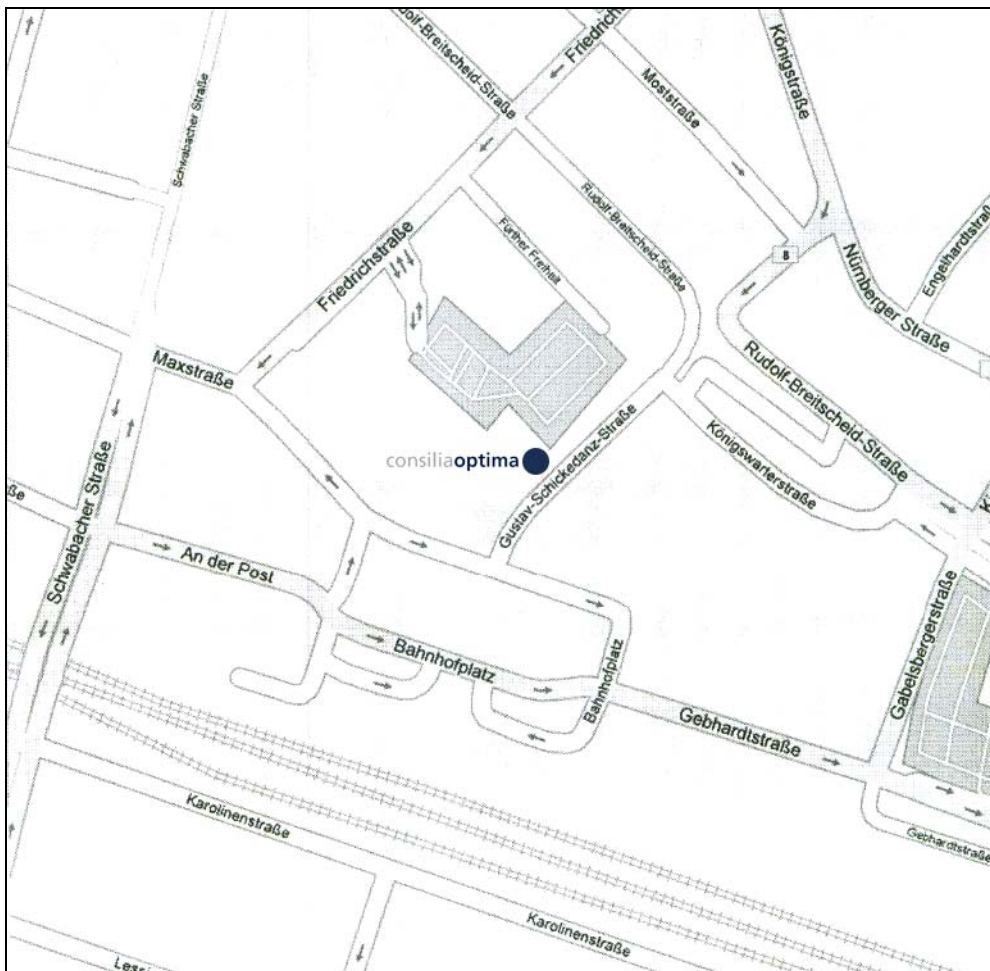

Anfahrt mit PKW

Autobahn A9 Richtung Nürnberg

Verlassen Sie die Autobahn A9 beim [Autobahndreieck Nürnberg/Feucht](#).

Halten Sie sich halbrechts. Sie befinden sich nun auf der [A73 Richtung Nürnberg/Feucht](#). Folgen Sie dem Straßenverlauf Richtung Fürth bis [Ausfahrt Fürth/Südstadt](#). An der Ampel biegen Sie rechts in die Schwabacher Straße ein. Folgen Sie dem Straßenverlauf für ca. 2 km Richtung Bahnhof. An der Fürther Stadtparkasse biegen Sie rechts in die Straße "An der Post" ein. Diese führt über den Bahnhofplatz in die Gebhardtstraße. Dort biegen Sie vor dem Marktkauf an der Ampel links ab. Nach ca. 150 m biegen Sie erneut links in die Königswarter Straße ein.

[\(Nutzen Sie bereits hier die Parkplätze\)](#)

Am Ende der Straße biegen Sie links in die Gustav-Schickedanz-Straße ein. Folgen Sie dem Straßenverlauf für ca. 200 m.

Das Gebäude befindet sich zwischen Foto-Quelle und Sparda-Bank im 2. OG.

Sie sind an Ihrem Endpunkt "Gustav-Schickedanz-Straße, Fürth (90762) angekommen.