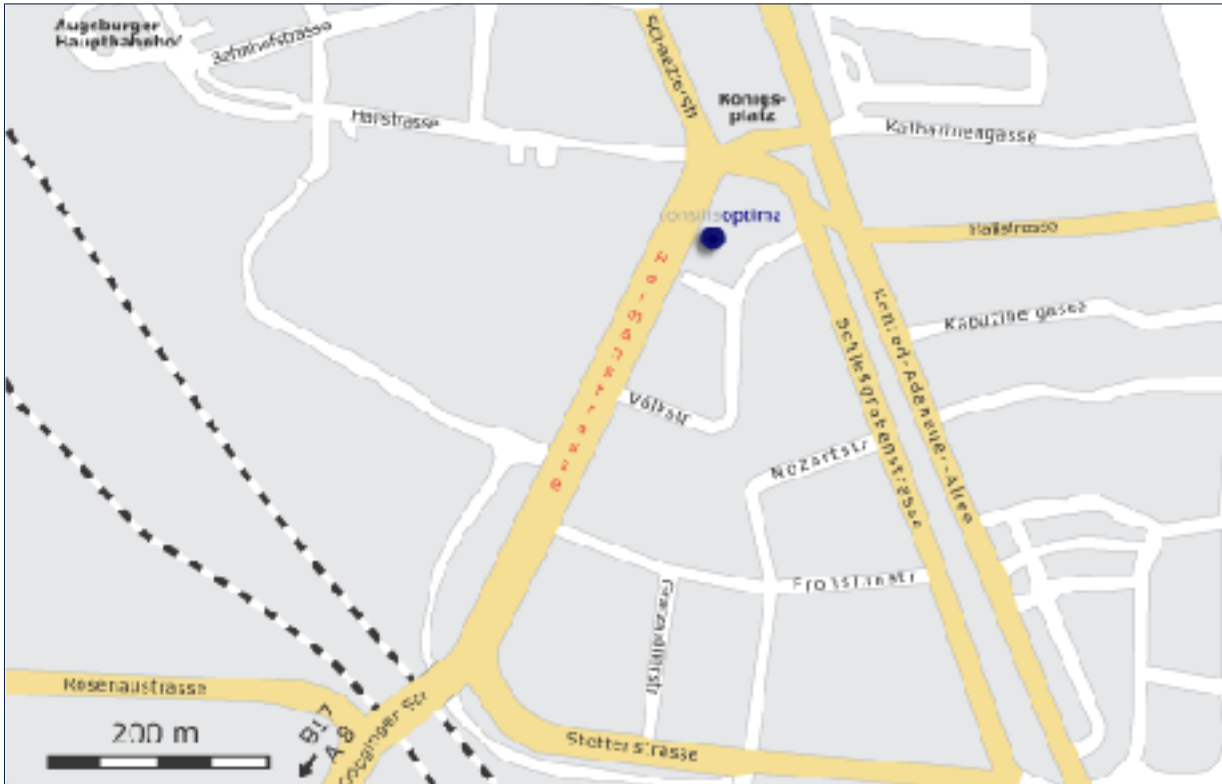

Hauptverwaltung Augsburg

consilia optima
Hermanstrasse 3
86150 Augsburg
Tel: 08 21- 31 98 89- 0
Fax: 08 21- 31 98 89- 20
info@consilia-optima.de

Anfahrt mit PKW

Autobahn A8 München / Stuttgart

Verlassen Sie die Autobahn A8 bei der Ausfahrt Augsburg West in Richtung Augsburg / Landsberg.

Sie befinden sich nun auf der Bundesstrasse (B17). Folgen Sie dem Straßenverlauf für ca. 9,5 km.

Halten Sie sich rechts und nehmen Sie die Ausfahrt [Eichleitnerstraße](#).

Biegen Sie links in die [Eichleitnerstraße \(DEA-Tankstelle\)](#) ein.

Folgen Sie dem Straßenverlauf für 770 m.

Am Ende der Eichleitnerstraße biegen Sie rechts in die [Gögginger Straße](#) ein.

Folgen Sie dem Straßenverlauf für 690 m.

Sie passieren die Gögginger Brücke (eine Bahnbrücke). Die Straße heißt ab hier [Hermanstrasse](#). Folgen Sie dem Straßenverlauf für 250 m.

Sie sind an Ihrem Endpunkt "[Hermanstrasse, Augsburg \(D-86150\)](#)" angekommen.