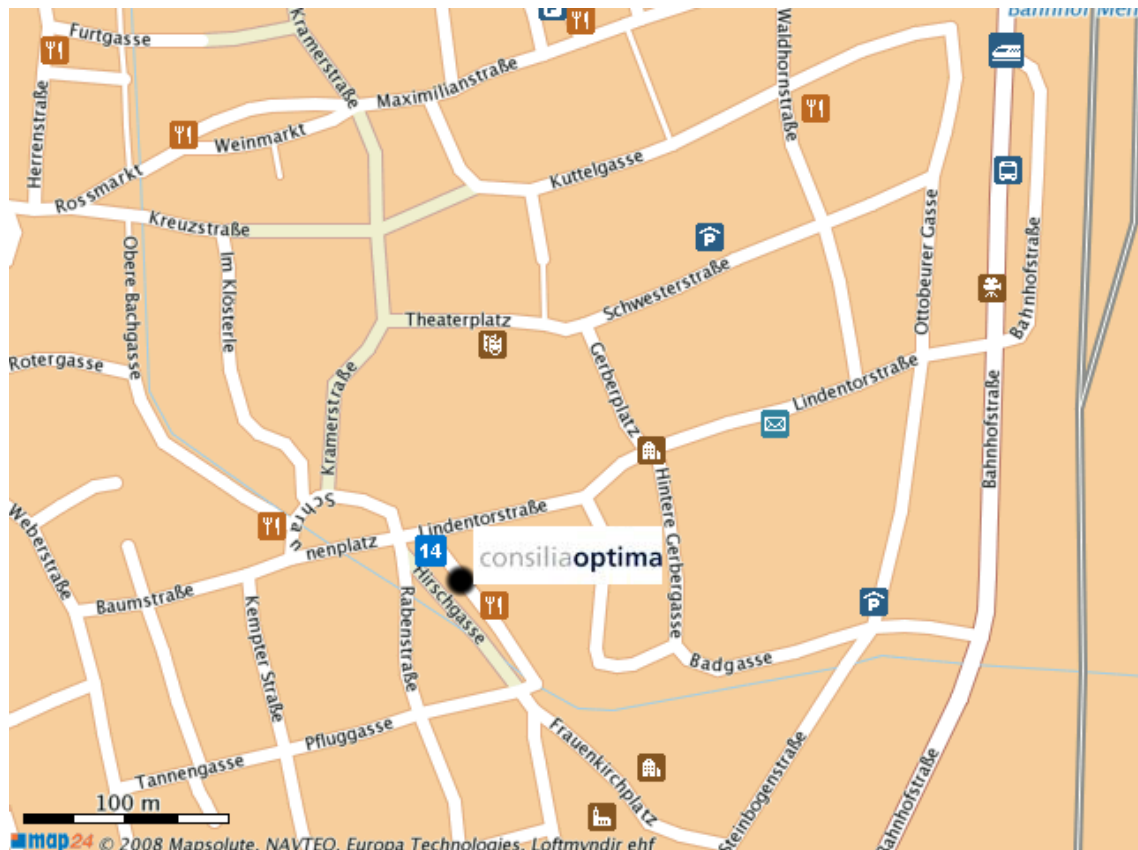

## Anfahrt mit PKW

### Von Norden / Süden / Westen: Nehmen sie die Autobahnausfahrt Memmingen Süd.

Fahren Sie auf die Allgäuerstraße in Richtung Memmingen Innenstadt und folgen Sie dem Straßenverlauf für ca. 1,7 km. Biegen Sie rechts in die Luitpoldstraße ein. Gleich wieder links abbiegen auf die Kempter Straße. Folgen Sie dem Straßenverlauf für ca. 400 m. Hier können Sie nur noch rechts oder links in die Baumstraße abbiegen. Bitte rechts abbiegen und der Baumstraße für ca. 50 m folgen. Sie sind nun am Schrankenplatz (Parkmöglichkeit) angelangt. Die Hirschgasse Nr. 1 befindet sich schräg rechts (blaues Gebäude) gegenüber der Memminger Zeitung.

### Von Osten: Nehmen Sie die Autobahnausfahrt Memmingen Ost.

Fahren Sie auf die Münchner Straße in Richtung Memmingen Innenstadt und folgen Sie dem Straßenverlauf für ca. 1,6 km. Nach der Bahnunterführung links in die Bahnhofstraße abbiegen. Folgen Sie der Bahnhofstraße für ca. 550 m und biegen danach rechts in die Lindentorstraße ein. Nach ca. 300 m sind Sie am Schrankenplatz (Parkmöglichkeit) angelangt. Die Hirschgasse Nr. 1 befindet sich schräg links (blaues Gebäude) gegenüber der Memminger Zeitung.